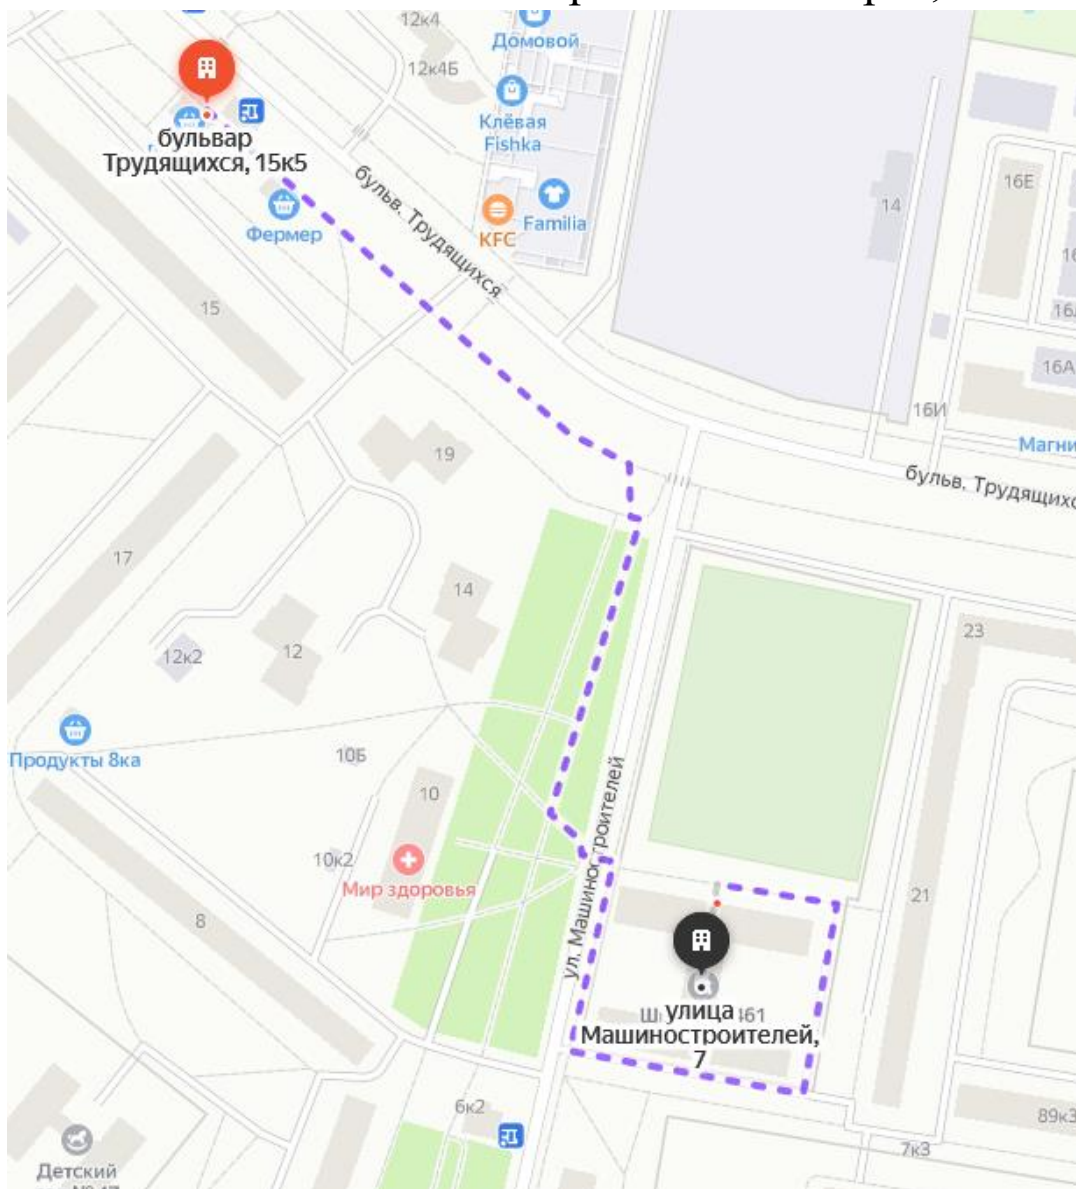

## Схема пути движения к объекту от ближайших остановок общественного транспорта и ее текстовое описание:

- Расстояние от объекта до остановки транспорта - 230 м;
- Перекрестки – регулируемые;
- Информация на пути следования к объекту: наличие (акустическая, тактильная, визуальная) – отсутствует;
- Перепады высот на пути – есть;
- Обустройство перепадов высот для инвалидов на креслах-колясках – да;

## Информация о маршруте движения к объекту на общественном транспорте:

- проезд до остановки: **Колпино, Бульвар Трудящихся, 15** на автобусном маршруте №№ 326, 364, 366 386, 369, 392А, далее пешком 230 м согласно прилагаемой карте;

– проезд до остановки «Вертолет» на автобусном маршруте №№ 386, 326, 366, 369, 327, 326, 364

проезд до остановки ул. Веры Слуцкой, д. 89 на автобусном маршруте №№ 327, 390, 392А, 196, 374