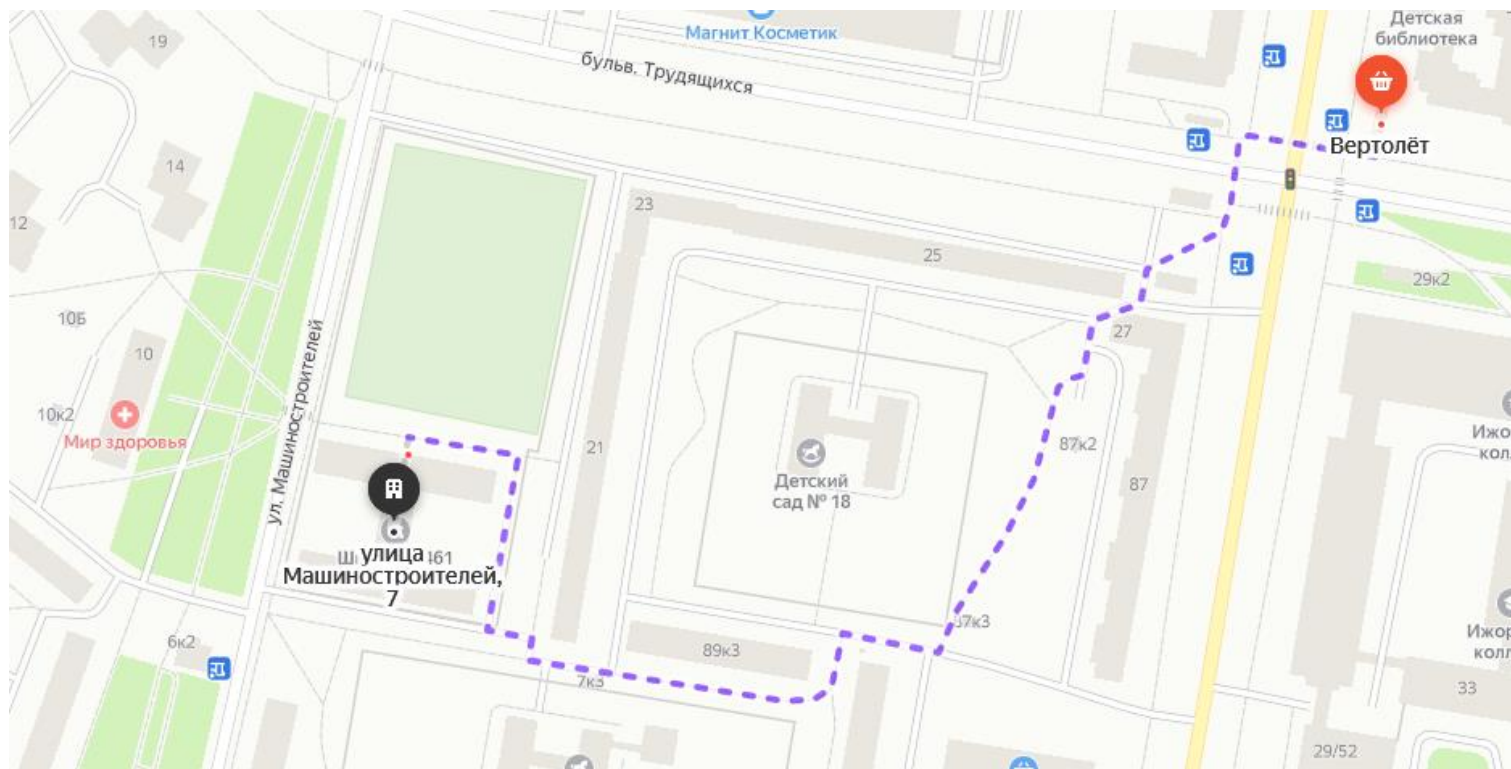

## Схема пути движения к объекту от ближайших остановок общественного транспорта и ее текстовое описание:

- Расстояние от объекта до остановки транспорта - 230 м;
- Перекрестки – регулируемые;
- Информация на пути следования к объекту: наличие (акустическая, тактильная, визуальная) – отсутствует;
- Перепады высот на пути – есть;
- Обустройство перепадов высот для инвалидов на креслах-колясках – да;

## Информация о маршруте движения к объекту на общественном транспорте:

- проезд до остановки: **Колпино, Бульвар Трудящихся, 15** на автобусном маршруте №№ 326, 364, 366 386, 369, 392А, далее пешком 230 м согласно прилагаемой карте;

– проезд до остановки «Вертолет» на автобусном маршруте №№ 386, 326, 366, 369, 327, 326, 364

проезд до остановки ул. Веры Слуцкой, д. 89 на автобусном маршруте №№ 327, 390, 392А, 196, 374